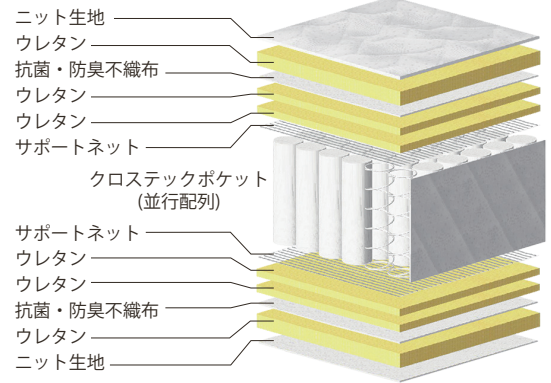

シブレ BK/WH P500

厚み
240
mm

POINT 1 並行配列でしっとりとした感触

6巻ポケットコイルを採用。独立構造とコイル線径 1.9mmの高い反発力でしっかりとした安定感のある寝心地を実現しました。コイルを並行配列にすることでしっとりとした感触に仕上がっています。

POINT 3 選べる2カラー

シックな印象のブラック (BK) とエレガントなホワイト (WH) 色の2カラーからお好みのカラーをお選びいただけます。

POINT 2 国内自社工場ハンドメイド

上質な寝心地を直接支える「ポケットコイルマットレス」は国内自社工場の職人による手づくりです。

POINT 4 肌触りの良いニット生地採用

表面生地に肌触りが良く伸縮性のあるニット生地を採用することで、生地つつぱりが軽減され身体の凹凸に合わせたほど良いフィット感のある寝心地をより感じられる仕上げにしました。

商品概要

スプリング生地	クロステックポケット	5.5 インチ	6巻	線径 1.9mm	並行配列	ピアノ線
特長	2カラーセレクト、両面同仕様、全日本ベッド工業会認定衛生マットレス					
詰め物	ウレタン					

商品寸法 (mm)

商品寸法 (mm)			価格 (税抜)	
シングル	W 980 x L1960 x H240 (コイル数480)	両面仕様	¥43,000	
セミダブル	W1210 x L1960 x H240 (コイル数600)	両面仕様	¥49,000	
ダブル	W1410 x L1960 x H240 (コイル数720)	両面仕様	¥55,000	
ワイドダブル	W1510 x L1960 x H240 (コイル数806)	両面仕様	¥61,000	